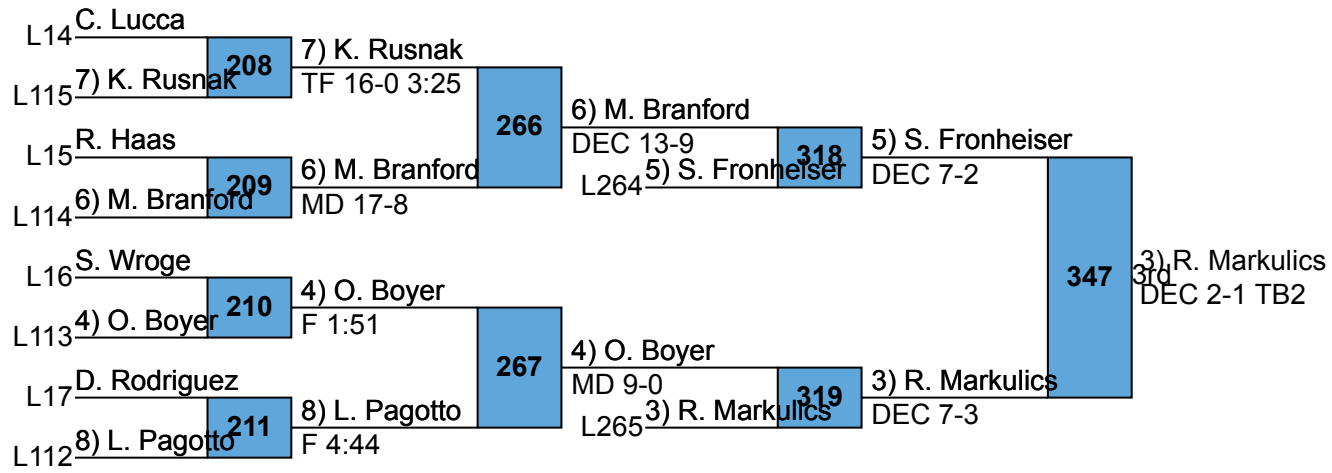

PIAA AA District XI
AA
106

1) Kevan Gentile <i>Jim Thorpe</i> 12 [29-1-0]	106	1) K. Gentile F 0:40	260	1) K. Gentile MD 10-2	346	1) K. Gentile 1st F 3:51
9) Zach Anderson <i>Northwestern</i> 9 [16-12-0]	8	8) J. Roma F 2:56				
8) Jacob Roma <i>Acc</i> 10 [16-11-0]						
5) Nathan Kemmerer <i>Lehighton</i> 10 [26-7-0]	9	5) N. Kemmerer F 0:59				
12) Bradshaw Henning <i>Catasauqua</i> 9 [7-9-0]			107	4) R. McGuire F 5:54		
13) Nate Barone <i>Palisades</i> 9 [6-19-0]	10	4) R. McGuire F 2:00				
4) Ryan McGuire <i>Notre Dame - G P</i> 10 [25-6-0]						
3) Nicholas Rosengrant <i>Saucon Valley</i> 9 [38-4-0]	11	3) N. Rosengrant TF 15-0 2:41	108	3) N. Rosengrant MD 14-0		
14) Logan Schwalm <i>Tri Valley</i> 9 [6-18-0]						
11) Austin Buskirk <i>Pen Argyl</i> 12 [16-14-0]	12	6) C. Pesta DEC 4-2 SV				
6) Chett Pesta <i>Williams Valley</i> 9 [21-10-0]				261	2) J. Consorti DEC 3-1	
7) Gavin Locke <i>No Schuylkill</i> 9 [20-9-0]	13	7) G. Locke MD 16-6	109	2) J. Consorti TF 20-2 2:55		
10) Tyrese Armstead <i>Pine Grove</i> 10 [17-14-0]						
2) Jon Consorti <i>Wilson</i> 10 [20-5-0]						

L8 Z. Anderson	204	7) G. Locke DEC 4-1	262	6) C. Pesta DEC 6-0	316	4) R. McGuire MD 11-1	344	3) N. Rosengrant 3rd DEC 1-0
L9 B. Henning								
L10 N. Barone	110	B. Henning F 0:48	205	6) C. Pesta F 1:43				
L11 L. Schwalm								
L12 A. Buskirk	111	A. Buskirk MD 13-3	206	A. Buskirk FOR	263	8) J. Roma F 3:54	317	3) N. Rosengrant MD 9-1
L13 T. Armstead	207	8) J. Roma FOR						
L106 8) J. Roma								
L316 6) C. Pesta	345	6) C. Pesta 5th DEC 6-2						
L317 8) J. Roma								

PIAA AA District XI
AA
113