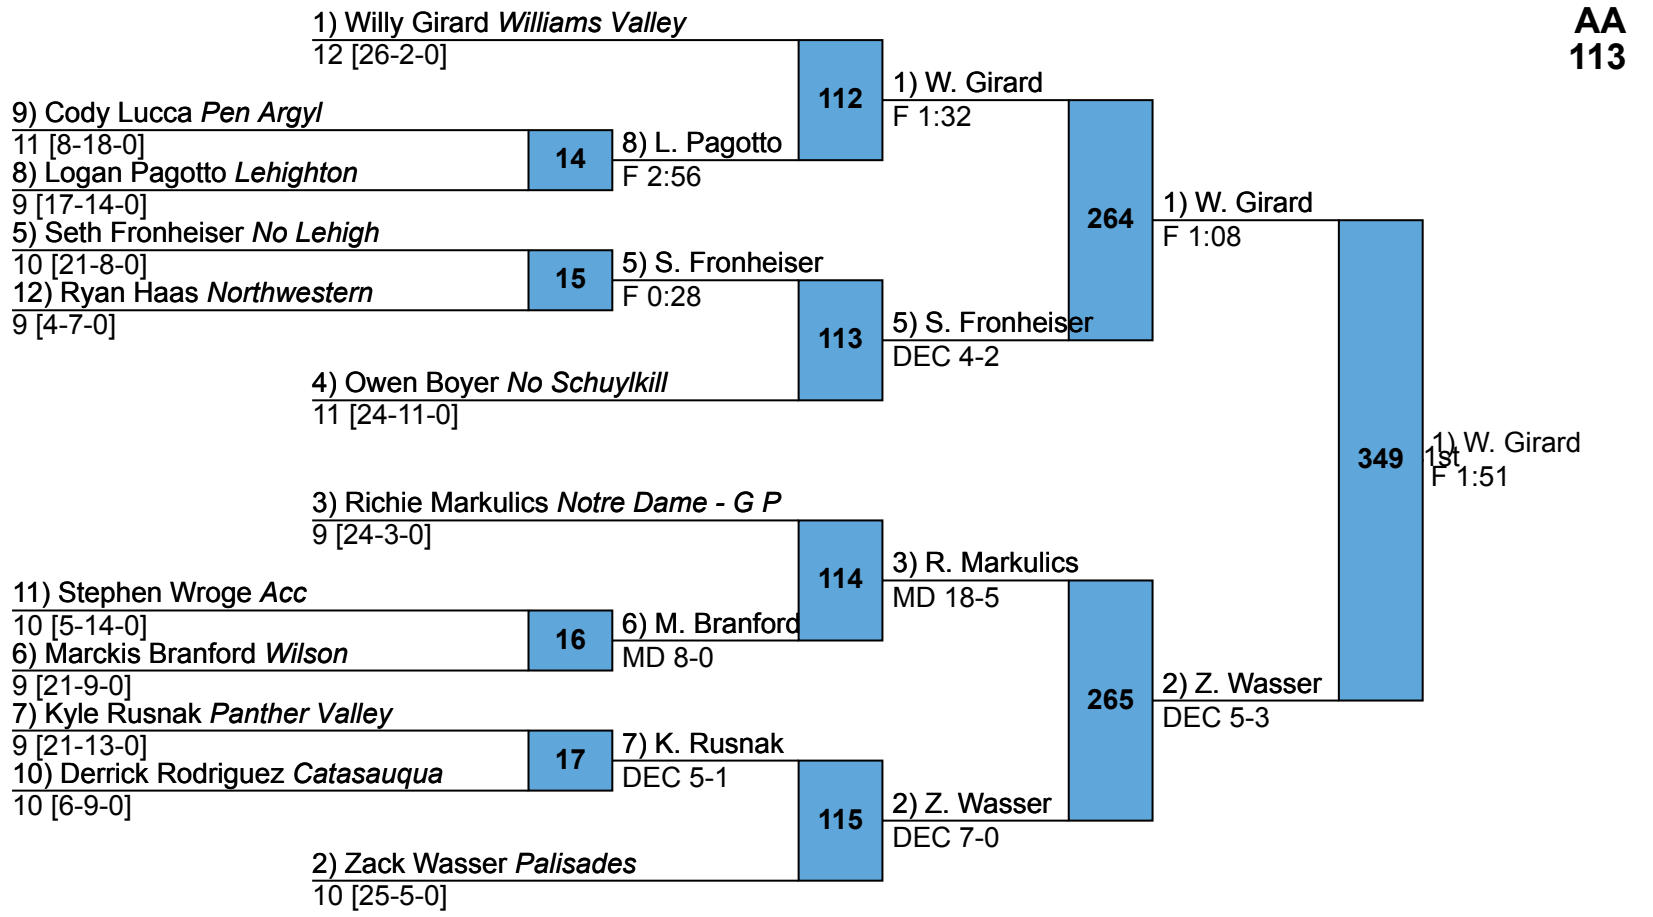

PIAA AA District XI
AA
106

1) Kevan Gentile <i>Jim Thorpe</i> 12 [29-1-0]	106	1) K. Gentile F 0:40	260	1) K. Gentile MD 10-2	346	1) K. Gentile 1st F 3:51
9) Zach Anderson <i>Northwestern</i> 9 [16-12-0]	8	8) J. Roma F 2:56				
8) Jacob Roma <i>Acc</i> 10 [16-11-0]						
5) Nathan Kemmerer <i>Lehighton</i> 10 [26-7-0]	9	5) N. Kemmerer F 0:59				
12) Bradshaw Henning <i>Catasauqua</i> 9 [7-9-0]			107	4) R. McGuire F 5:54		
13) Nate Barone <i>Palisades</i> 9 [6-19-0]	10	4) R. McGuire F 2:00				
4) Ryan McGuire <i>Notre Dame - G P</i> 10 [25-6-0]						
3) Nicholas Rosengrant <i>Saucon Valley</i> 9 [38-4-0]	11	3) N. Rosengrant TF 15-0 2:41	108	3) N. Rosengrant MD 14-0		
14) Logan Schwalm <i>Tri Valley</i> 9 [6-18-0]						
11) Austin Buskirk <i>Pen Argyl</i> 12 [16-14-0]	12	6) C. Pesta DEC 4-2 SV				
6) Chett Pesta <i>Williams Valley</i> 9 [21-10-0]				261	2) J. Consorti DEC 3-1	
7) Gavin Locke <i>No Schuylkill</i> 9 [20-9-0]	13	7) G. Locke MD 16-6	109	2) J. Consorti TF 20-2 2:55		
10) Tyrese Armstead <i>Pine Grove</i> 10 [17-14-0]						
2) Jon Consorti <i>Wilson</i> 10 [20-5-0]						

L8 Z. Anderson	204	7) G. Locke DEC 4-1	262	6) C. Pesta DEC 6-0	316	4) R. McGuire MD 11-1	344	3) N. Rosengrant 3rd DEC 1-0
L9 B. Henning								
L10 N. Barone	110	B. Henning F 0:48	205	6) C. Pesta F 1:43				
L11 L. Schwalm								
L12 A. Buskirk	111	A. Buskirk MD 13-3	206	A. Buskirk FOR	263	8) J. Roma F 3:54	317	3) N. Rosengrant MD 9-1
L13 T. Armstead	207	8) J. Roma FOR						
L106 8) J. Roma								
L316 6) C. Pesta	345	6) C. Pesta 5th DEC 6-2						
L317 8) J. Roma								

PIAA AA District XI
AA
113