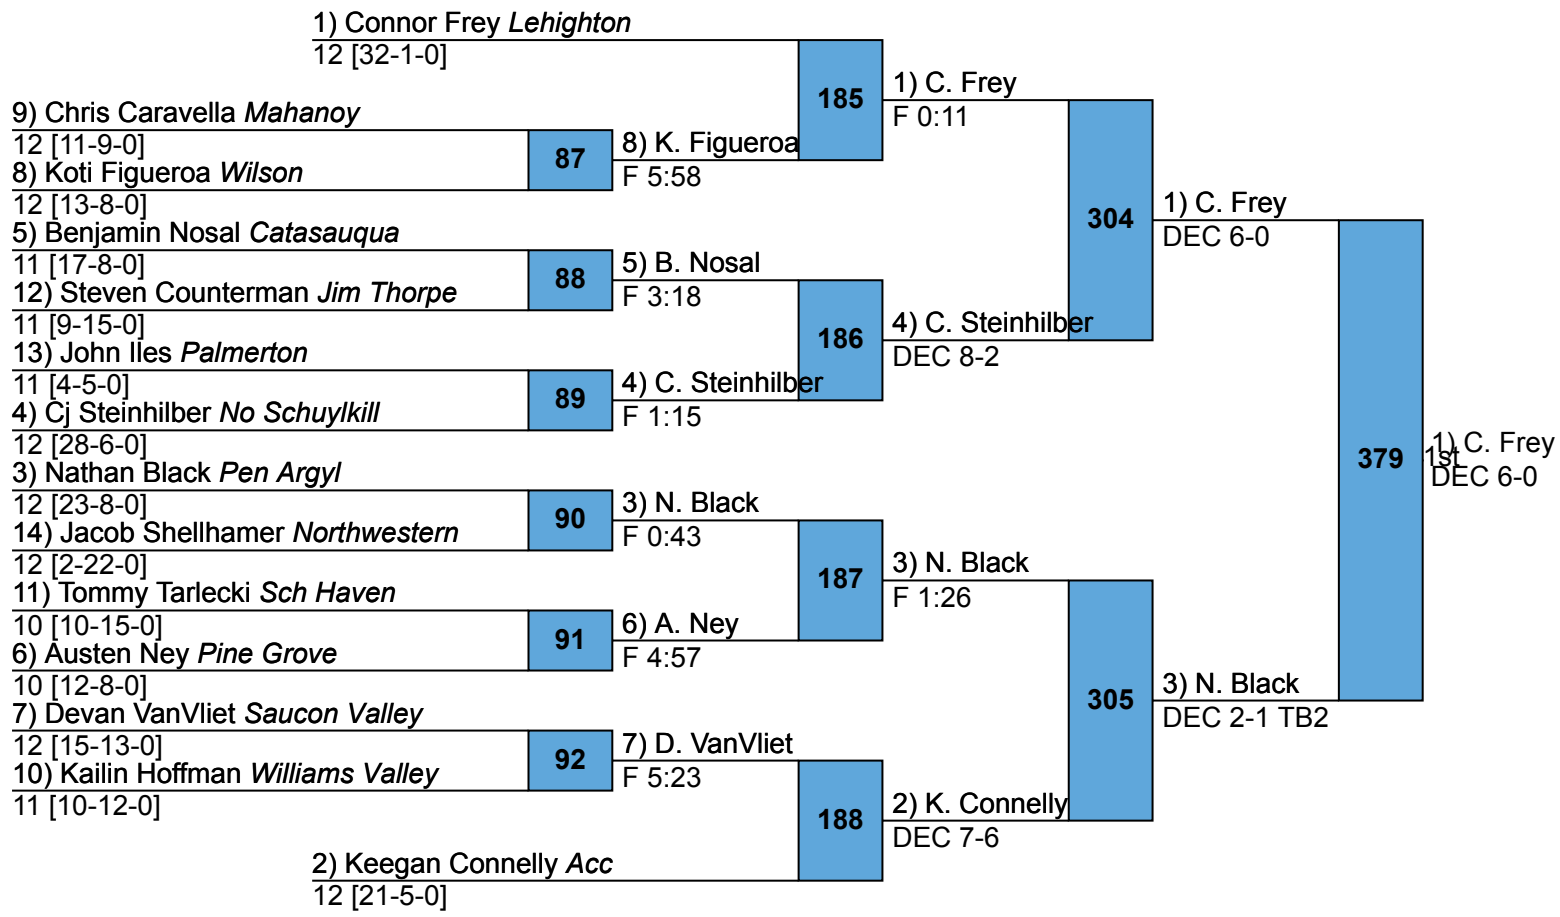

PIAA AA District XI
AA
182

1) Jarred Mooney <i>Palmerton</i> 11 [25-2-0]	178	1) J. Mooney F 3:21	300	1) J. Mooney DEC 7-2	376	1) J. Mooney 1st DEC 8-3
9) Kross Houck <i>Sch Haven</i> 11 [13-10-0]	80	8) T. Youssef DEC 8-6	179	5) B. Mickatavage F 1:23	301	2) D. Moyer MD 16-4
8) Tyler Youssef <i>Catasauqua</i> 11 [15-12-0]	81	5) B. Mickatavage F 0:47	180	3) J. Donnelly DEC 5-2	181	2) D. Moyer DEC 6-5
5) Brady Mickatavage <i>No Schuylkill</i> 11 [18-8-0]	82	4) C. Rittenbaugh F 0:55	181	2) D. Moyer DEC 6-5	182	3) J. Donnelly DEC 5-2
12) Mark Lawrence <i>Mahanoy</i> 11 [7-14-0]	83	3) J. Donnelly DEC 7-2	183	6) D. Rabuck F 5:39	184	7) B. Hirshbeck DEC 5-2
13) Jack Zimmerman <i>Lehighton</i> 10 [2-14-0]	84	6) D. Rabuck F 5:39	184	7) B. Hirshbeck DEC 5-2	185	7) B. Hirshbeck DEC 5-2
4) Carson Rittenbaugh <i>Pine Grove</i> 11 [23-12-0]	85	7) B. Hirshbeck DEC 5-2	185	7) B. Hirshbeck DEC 5-2	186	7) B. Hirshbeck DEC 5-2
3) Jack Donnelly <i>Palisades</i> 10 [21-6-0]	86	2) D. Moyer F 1:19	186	2) D. Moyer DEC 6-5	187	2) D. Moyer DEC 6-5
14) Sawyer Beltz <i>Pen Argyl</i> 10 [2-4-0]	87	2) D. Moyer F 1:19	187	2) D. Moyer DEC 6-5	188	2) D. Moyer DEC 6-5
11) Ethan Mordaunt <i>Jim Thorpe</i> 9 [9-15-0]	88	2) D. Moyer F 1:19	188	2) D. Moyer DEC 6-5	189	2) D. Moyer DEC 6-5
6) Devon Rabuck <i>Williams Valley</i> 10 [14-7-0]	89	2) D. Moyer F 1:19	189	2) D. Moyer DEC 6-5	190	2) D. Moyer DEC 6-5
7) Blayne Hirshbeck <i>Saucon Valley</i> 12 [22-7-0]	90	2) D. Moyer F 1:19	190	2) D. Moyer DEC 6-5	191	2) D. Moyer DEC 6-5
10) Eddie Parrish <i>Northwestern</i> 12 [9-9-0]	91	2) D. Moyer F 1:19	191	2) D. Moyer DEC 6-5	192	2) D. Moyer DEC 6-5
15) Jackie Ni <i>No Lehigh</i> 11 [0-1-0]	92	2) D. Moyer F 1:19	192	2) D. Moyer DEC 6-5	193	2) D. Moyer DEC 6-5
2) Dylan Moyer <i>Panther Valley</i> 12 [26-9-0]	93	2) D. Moyer F 1:19	193	2) D. Moyer DEC 6-5	194	2) D. Moyer DEC 6-5

L80 K. Houck	244	7) B. Hirshbeck DEC 5-2	302	7) B. Hirshbeck M FOR	336	5) B. Mickatavage F 0:42
L81 M. Lawrence	182	J. Zimmerman F 2:45	303	4) C. Rittenbaugh DEC 4-2 SV	337	4) C. Rittenbaugh F 4:20
L82 J. Zimmerman	245	6) D. Rabuck F 2:31	304	3) J. Donnelly F 4:20	338	3) J. Donnelly F 4:20
L83 S. Beltz	183	S. Beltz DEC 11-7	305	4) C. Rittenbaugh DEC 4-2 SV	339	4) C. Rittenbaugh F 4:20
L84 E. Mordaunt	246	4) C. Rittenbaugh F 2:26	306	4) C. Rittenbaugh DEC 4-2 SV	340	4) C. Rittenbaugh F 4:20
L85 E. Parrish	184	E. Parrish F 1:52	307	4) C. Rittenbaugh DEC 4-2 SV	341	4) C. Rittenbaugh F 4:20
L86 J. Ni	247	8) T. Youssef FOR	308	4) C. Rittenbaugh DEC 4-2 SV	342	4) C. Rittenbaugh F 4:20
L336 7) B. Hirshbeck	375	7) B. Hirshbeck 5th F 1:48	309	4) C. Rittenbaugh DEC 4-2 SV	343	4) C. Rittenbaugh F 4:20
L337 3) J. Donnelly	376	3) J. Donnelly F 1:48	310	4) C. Rittenbaugh DEC 4-2 SV	344	4) C. Rittenbaugh F 4:20