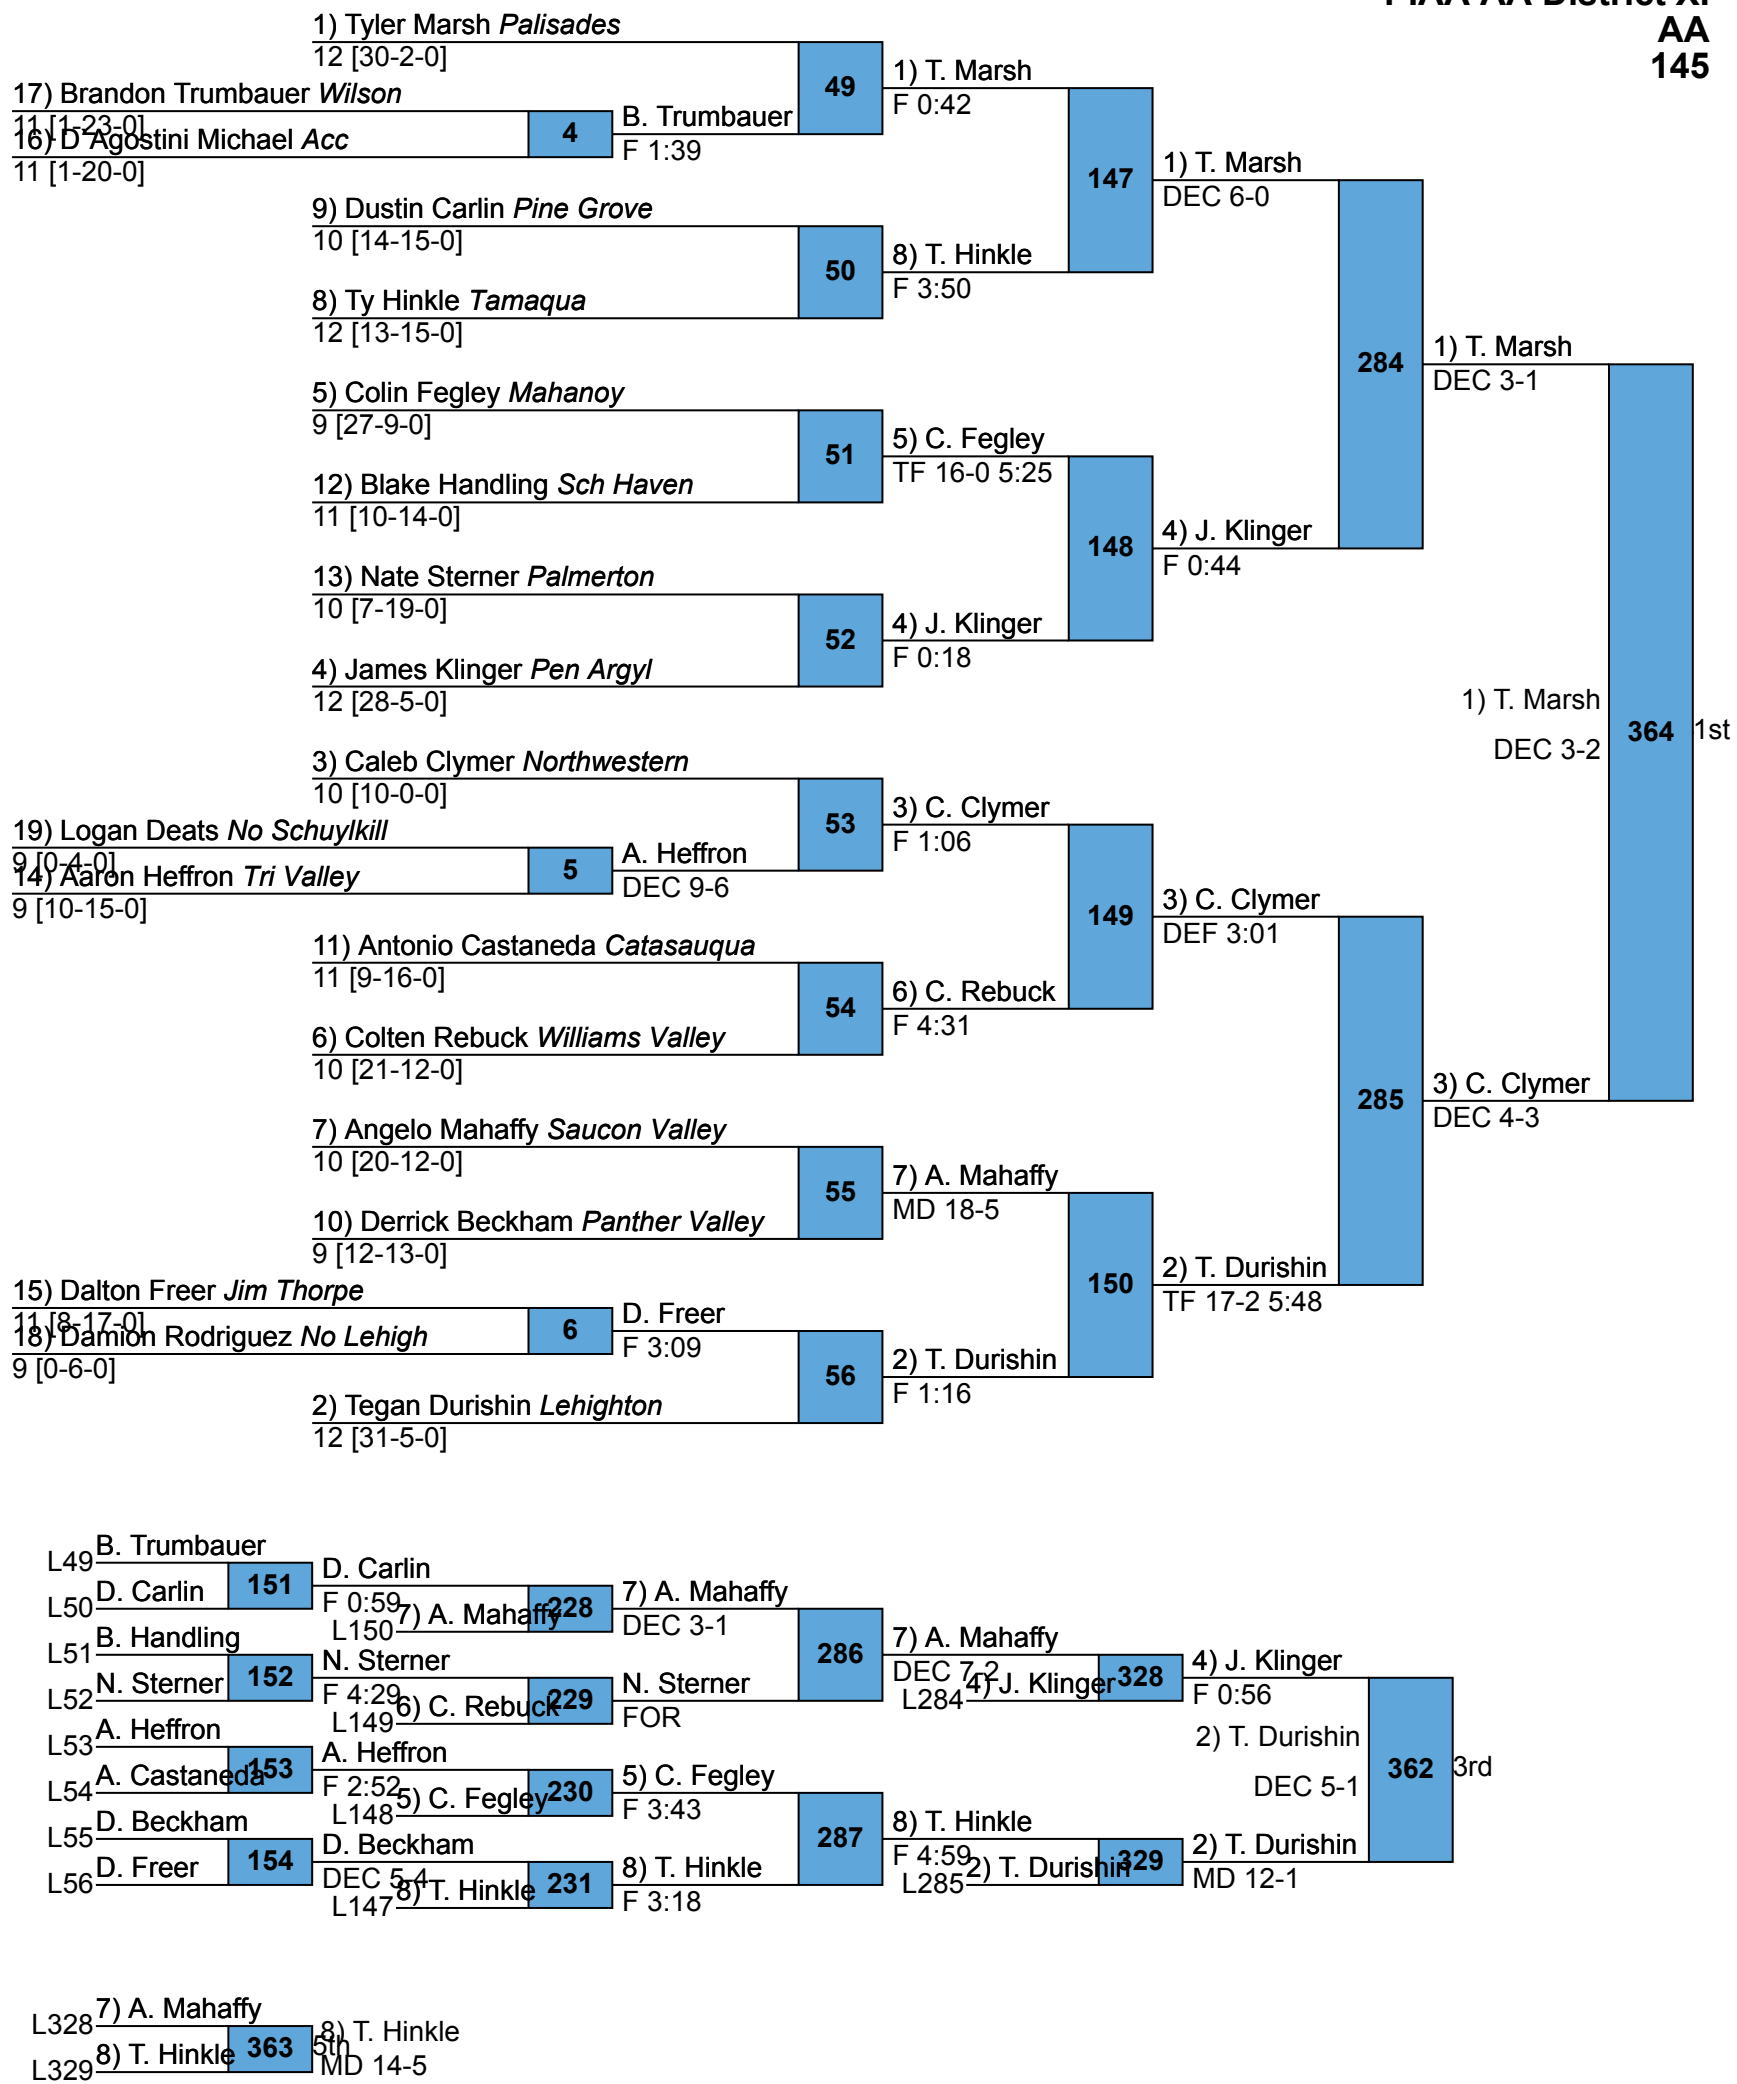

PIAA AA District XI
AA
145

PIAA AA District XI
AA
152

1) Chase Schaeffer <i>Tri Valley</i> 12 [27-5-0]	57	1) C. Schaeffer F 1:33	155	1) C. Schaeffer DEC 3-0	288	1) C. Schaeffer F 3:54	367
16) Austin Williams <i>Jim Thorpe</i> 9 [0-2-0]							
9) Andre Wilson <i>Mahanoy</i> 12 [15-13-0]	58	8) C. Scherer F 2:44					
8) Cody Scherer <i>Lehighton</i> 10 [20-16-0]							
5) David VanBlargan <i>Northwestern</i> 12 [19-10-0]	59	5) D. VanBlargan DEC 5-2	156	5) D. VanBlargan DEC 6-4 SV			
12) Brandon Belfonti <i>No Lehigh</i> 11 [14-12-0]							
13) Jason Chamberlain <i>Williams Valley</i> 11 [10-17-0]	60	4) L. Kelleher F 3:04					
4) Liam Kelleher <i>Palisades</i> 12 [25-6-0]							
3) Ali Capobianco <i>Panther Valley</i> 12 [30-8-0]	61	3) A. Capobianco F 3:06	157	3) A. Capobianco MD 15-4	289	2) N. Harka DEC 5-4	
14) Justyn DeAngelo <i>No Schuylkill</i> 10 [10-21-0]							
11) Jon Fischer <i>Wilson</i> 10 [9-13-0]	62	J. Fischer DEC 8-6 TB2					
6) Devin Greene <i>Catasauqua</i> 12 [18-9-0]							
7) Stephen Beltz <i>Pen Argyl</i> 12 [17-13-0]	63	7) S. Beltz DEC 7-1	158	2) N. Harka DEC 5-1			
10) Daerrick Johnson <i>Sch Haven</i> 12 [15-8-0]							
15) Jacob Kupillas <i>Palmerton</i> 12 [3-12-0]	64	2) N. Harka F 0:11					
2) Nathan Harka <i>Saucon Valley</i> 12 [26-7-0]							

L57 A. Williams	159	A. Wilson F 1:08	232	7) S. Beltz TF 16-0 3:13	290	7) S. Beltz DEC 8-2	330	5) D. VanBlargan DEC 6-2	365
L58 A. Wilson									
L59 B. Belfonti	160	B. Belfonti F 3:46	233	B. Belfonti DEC 10-9					
L60 J. Chamberlain									
L61 J. DeAngelo	161	6) D. Greene F 2:15	234	4) L. Kelleher DEC 7-5 SV	291	4) L. Kelleher DEC 3-2	331	3) A. Capobianco DEC 9-5	
L62 6) D. Greene									
L63 D. Johnson	162	D. Johnson F 0:59	235	8) C. Scherer MD 8-0					
L64 J. Kupillas									

L330 7) S. Beltz	366	7) S. Beltz F 3:59						
L331 4) L. Kelleher