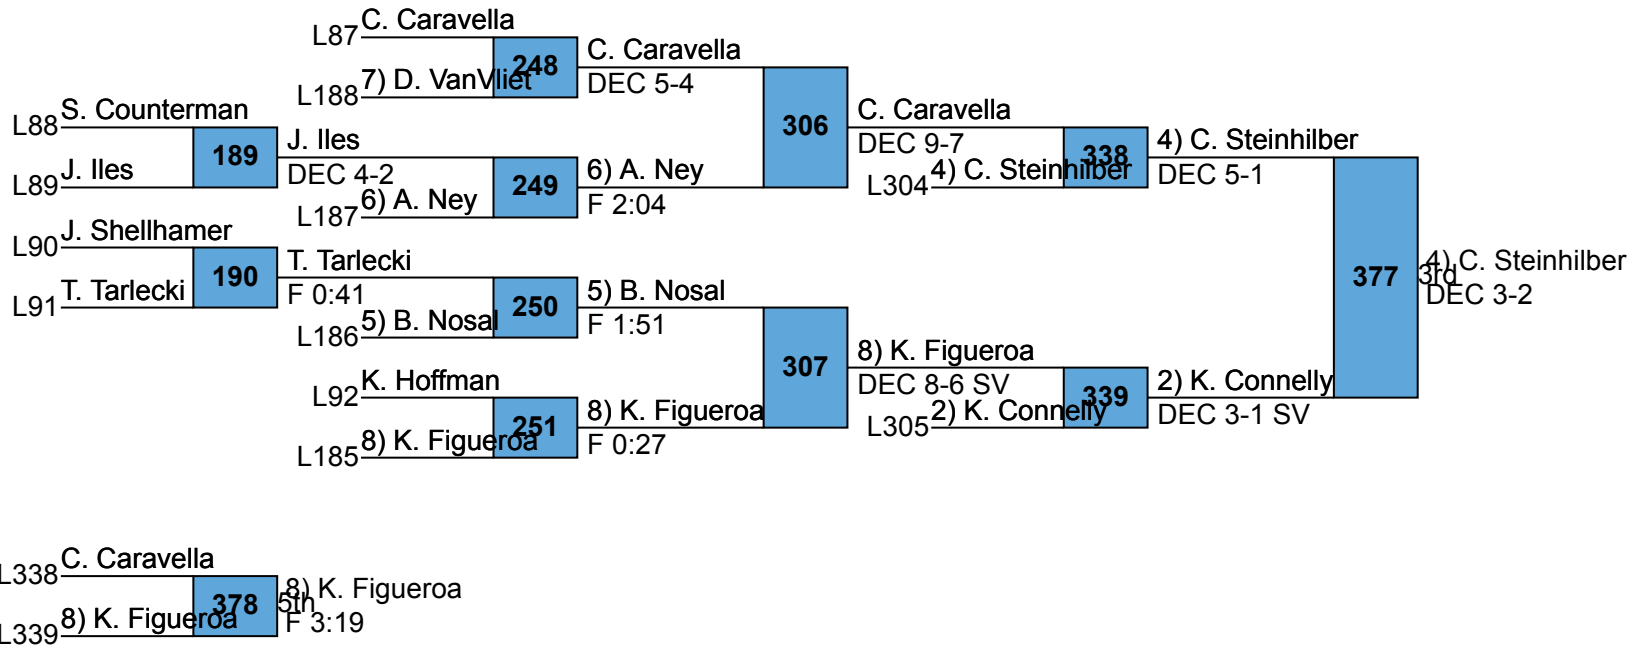

PIAA AA District XI
AA
182

1) Jarred Mooney <i>Palmerton</i> 11 [25-2-0]	178	1) J. Mooney F 3:21	300	1) J. Mooney DEC 7-2	376	1) J. Mooney 1st DEC 8-3
9) Kross Houck <i>Sch Haven</i> 11 [13-10-0]	80	8) T. Youssef DEC 8-6	179	5) B. Mickatavage F 1:23	301	2) D. Moyer MD 16-4
8) Tyler Youssef <i>Catasauqua</i> 11 [15-12-0]	81	5) B. Mickatavage F 0:47	180	3) J. Donnelly DEC 5-2	181	2) D. Moyer DEC 6-5
5) Brady Mickatavage <i>No Schuylkill</i> 11 [18-8-0]	82	4) C. Rittenbaugh F 0:55	181	2) D. Moyer DEC 6-5	182	3) J. Donnelly DEC 5-2
12) Mark Lawrence <i>Mahanoy</i> 11 [7-14-0]	83	3) J. Donnelly DEC 7-2	183	6) D. Rabuck F 5:39	184	7) B. Hirshbeck DEC 5-2
13) Jack Zimmerman <i>Lehighton</i> 10 [2-14-0]	84	6) D. Rabuck F 5:39	184	7) B. Hirshbeck DEC 5-2	185	7) B. Hirshbeck DEC 5-2
4) Carson Rittenbaugh <i>Pine Grove</i> 11 [23-12-0]	85	7) B. Hirshbeck DEC 5-2	185	7) B. Hirshbeck DEC 5-2	186	7) B. Hirshbeck DEC 5-2
3) Jack Donnelly <i>Palisades</i> 10 [21-6-0]	86	2) D. Moyer F 1:19	186	2) D. Moyer DEC 6-5	187	2) D. Moyer DEC 6-5
14) Sawyer Beltz <i>Pen Argyl</i> 10 [2-4-0]	87	2) D. Moyer F 1:19	187	2) D. Moyer DEC 6-5	188	2) D. Moyer DEC 6-5
11) Ethan Mordaunt <i>Jim Thorpe</i> 9 [9-15-0]	88	2) D. Moyer F 1:19	188	2) D. Moyer DEC 6-5	189	2) D. Moyer DEC 6-5
6) Devon Rabuck <i>Williams Valley</i> 10 [14-7-0]	89	2) D. Moyer F 1:19	189	2) D. Moyer DEC 6-5	190	2) D. Moyer DEC 6-5
7) Blayne Hirshbeck <i>Saucon Valley</i> 12 [22-7-0]	90	2) D. Moyer F 1:19	190	2) D. Moyer DEC 6-5	191	2) D. Moyer DEC 6-5
10) Eddie Parrish <i>Northwestern</i> 12 [9-9-0]	91	2) D. Moyer F 1:19	191	2) D. Moyer DEC 6-5	192	2) D. Moyer DEC 6-5
15) Jackie Ni <i>No Lehigh</i> 11 [0-1-0]	92	2) D. Moyer F 1:19	192	2) D. Moyer DEC 6-5	193	2) D. Moyer DEC 6-5
2) Dylan Moyer <i>Panther Valley</i> 12 [26-9-0]	93	2) D. Moyer F 1:19	193	2) D. Moyer DEC 6-5	194	2) D. Moyer DEC 6-5

L80 K. Houck	244	7) B. Hirshbeck DEC 5-2	302	7) B. Hirshbeck M FOR	336	5) B. Mickatavage F 0:42
L81 M. Lawrence	182	J. Zimmerman F 2:45	303	4) C. Rittenbaugh DEC 4-2 SV	337	4) C. Rittenbaugh F 4:20
L82 J. Zimmerman	245	6) D. Rabuck F 2:31	304	3) J. Donnelly F 4:20	338	3) J. Donnelly F 4:20
L83 S. Beltz	183	S. Beltz DEC 11-7	305	4) C. Rittenbaugh DEC 4-2 SV	339	4) C. Rittenbaugh F 4:20
L84 E. Mordaunt	246	4) C. Rittenbaugh F 2:26	306	4) C. Rittenbaugh DEC 4-2 SV	340	4) C. Rittenbaugh F 4:20
L85 E. Parrish	184	E. Parrish F 1:52	307	4) C. Rittenbaugh DEC 4-2 SV	341	4) C. Rittenbaugh F 4:20
L86 J. Ni	247	8) T. Youssef FOR	308	4) C. Rittenbaugh DEC 4-2 SV	342	4) C. Rittenbaugh F 4:20
L336 7) B. Hirshbeck	375	7) B. Hirshbeck 5th F 1:48	309	4) C. Rittenbaugh DEC 4-2 SV	343	4) C. Rittenbaugh F 4:20
L337 3) J. Donnelly	376	3) J. Donnelly F 1:48	310	4) C. Rittenbaugh DEC 4-2 SV	344	4) C. Rittenbaugh F 4:20