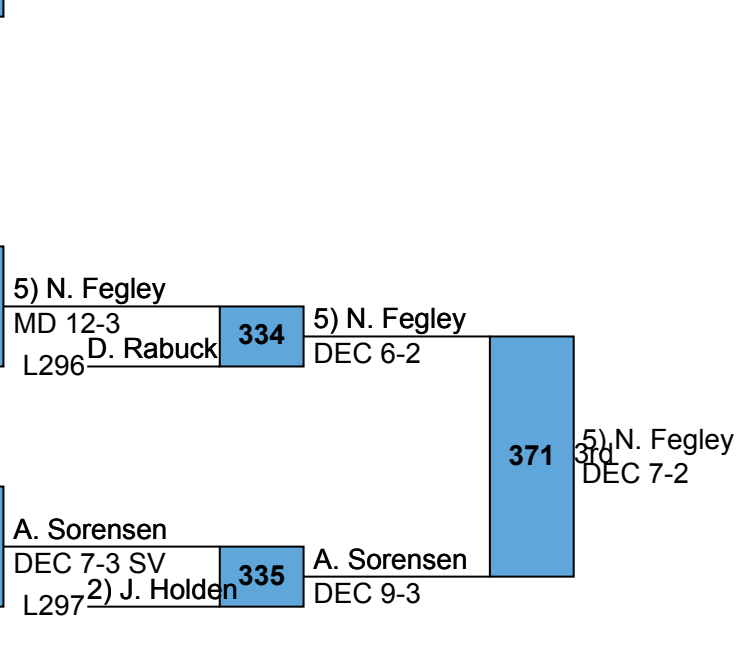

L72 N. Berk		8) T. Fessler
L73 8) T. Fessler	174	F 1:27
L74 5) N. Fegley		7) J. Phillippy
L75 M. Frederick	175	L173 7) J. Phillippy
L76 J. Roberti		DEC 6-0
L77 M. Barnhardt	176	298
L78 N. Kehs		
L79 J. Latsch	177	5) N. Fegley
		MD 12-3
		L296 D. Rabuck
		334
		DEC 6-2
		371
		5) N. Fegley
		DEC 7-2
		310
		4) R. Geisinger
		DEC 8-2
		299
		A. Sorensen
		DEC 7-3 SV
		L297 2) J. Holden
		335
		DEC 9-3
		A. Sorensen
		F 2:00