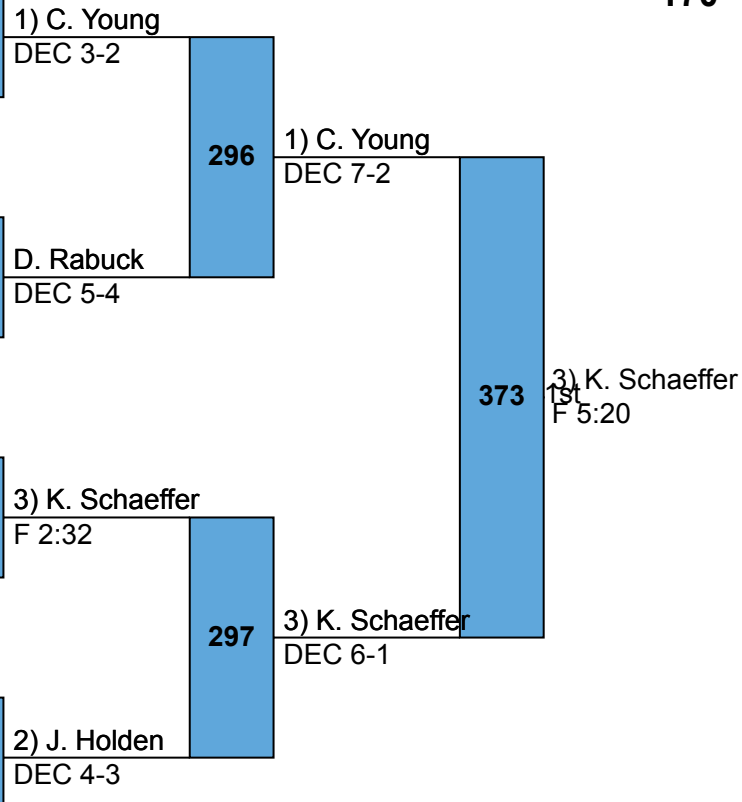

PIAA AA District XI

AA
170

1) Conrad Young <i>No Lehigh</i>		1) C. Young
12 [25-3-0]	72	F 2:29
16) Noah Berk <i>Panther Valley</i>		
10 [1-4-0]		170
9) Andrew Sorensen <i>Northwestern</i>		
12 [17-12-0]	73	A. Sorensen
8) Trevyn Fessler <i>Sch Haven</i>		DEC 5-1
12 [18-7-0]		
5) Nolan Fegley <i>Mahanoy</i>		
12 [24-6-0]	74	D. Rabuck
12) Dylan Rabuck <i>Williams Valley</i>		DEC 8-5
10 [11-8-0]		171
13) Michael Frederick <i>Tamaqua</i>		
12 [9-12-0]	75	4) R. Geisinger
4) Robbie Geisinger <i>Jim Thorpe</i>		TF 16-1 4:52
12 [22-10-0]		
3) Kolt Schaeffer <i>Tri Valley</i>		
9 [21-12-0]	76	3) K. Schaeffer
14) Josh Roberti <i>Wilson</i>		F 1:45
11 [9-13-0]		172
11) Matthew Barnhardt <i>Palisades</i>		
12 [19-11-0]	77	6) R. Kapur
6) Riad Kapur <i>Palmerton</i>		DEC 4-4
11 [13-7-0]		
7) Joshua Phillippy <i>Pine Grove</i>		
12 [24-11-0]	78	7) J. Phillippy
10) Nate Kehs <i>Saucon Valley</i>		F 4:57
11 [17-10-0]		173
15) Jacob Latsch <i>Catasauqua</i>		
10 [4-18-0]	79	2) J. Holden
2) Jacob Holden <i>Pen Argyl</i>		F 0:56
12 [25-1-0]